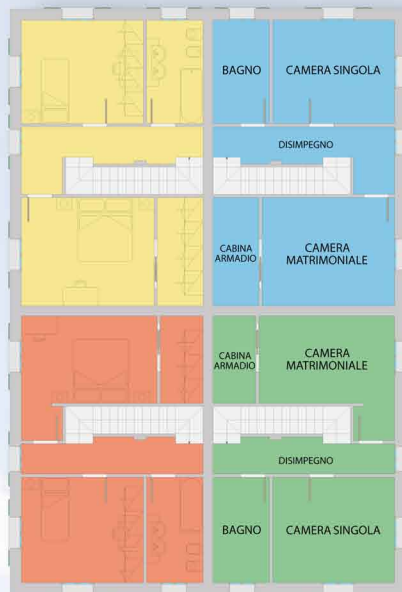

SAN GIOVANNI IN PERSICETO (BO) | *San Bernardino*

Sant'Agata ← "Via San Bernardino" → San Giovanni in Persiceto

SAN GIOVANNI IN PERSICETO | *San Bernardino*

Planimetria esterna

Prospetto NORD

Prospetto OVEST

Prospetto SUD

Prospetto EST

33a

33

33b

Piano Terra

Piano Primo

33c

Piano Sottotetto

SAN GIOVANNI IN PERSICETO *San Bernardino*

Tipologia 33a / 33, Piano Terra

SAN GIOVANNI IN PERSICETO *San Bernardino*

Tipologia 33b / 33c, Piano Terra

SAN GIOVANNI IN PERSICETO *San Bernardino*

Tipologia 33b / 33c, Piano Sottotetto